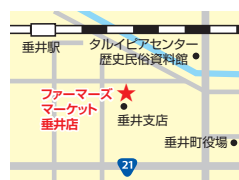

垂井町東神田2-98
TEL/0584-22-7200
営業時間/午前9時～午後4時
定休日/毎週水曜日
(ただし、年始と臨時休業する場合を除く)